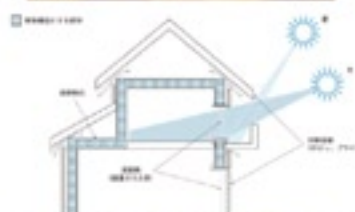

● Vol.3 1月22日(日) 10:00~12:00

知らなきゃ損！『かしこい資金計画のツボ』

- あなたが建てられる家はどれくらい？
- 借り方・払い方…ローンの仕組みと低金利時代の損得
- 知らなかったでは大変！こんなに多い諸費用
- ありがたい資金援助…上手な節税対策はこれ

- 参加費: 無料
- 講座: 約2時間程度
- 講座会場: 当社事務所 / 高松市多肥上町 1882-9 Tel: 087-889-7871
新築建物現場 / 高松市上林町 (地図は別途ご案内します)
- 資料の準備がありますので各講座別に事前申込みをお願いします